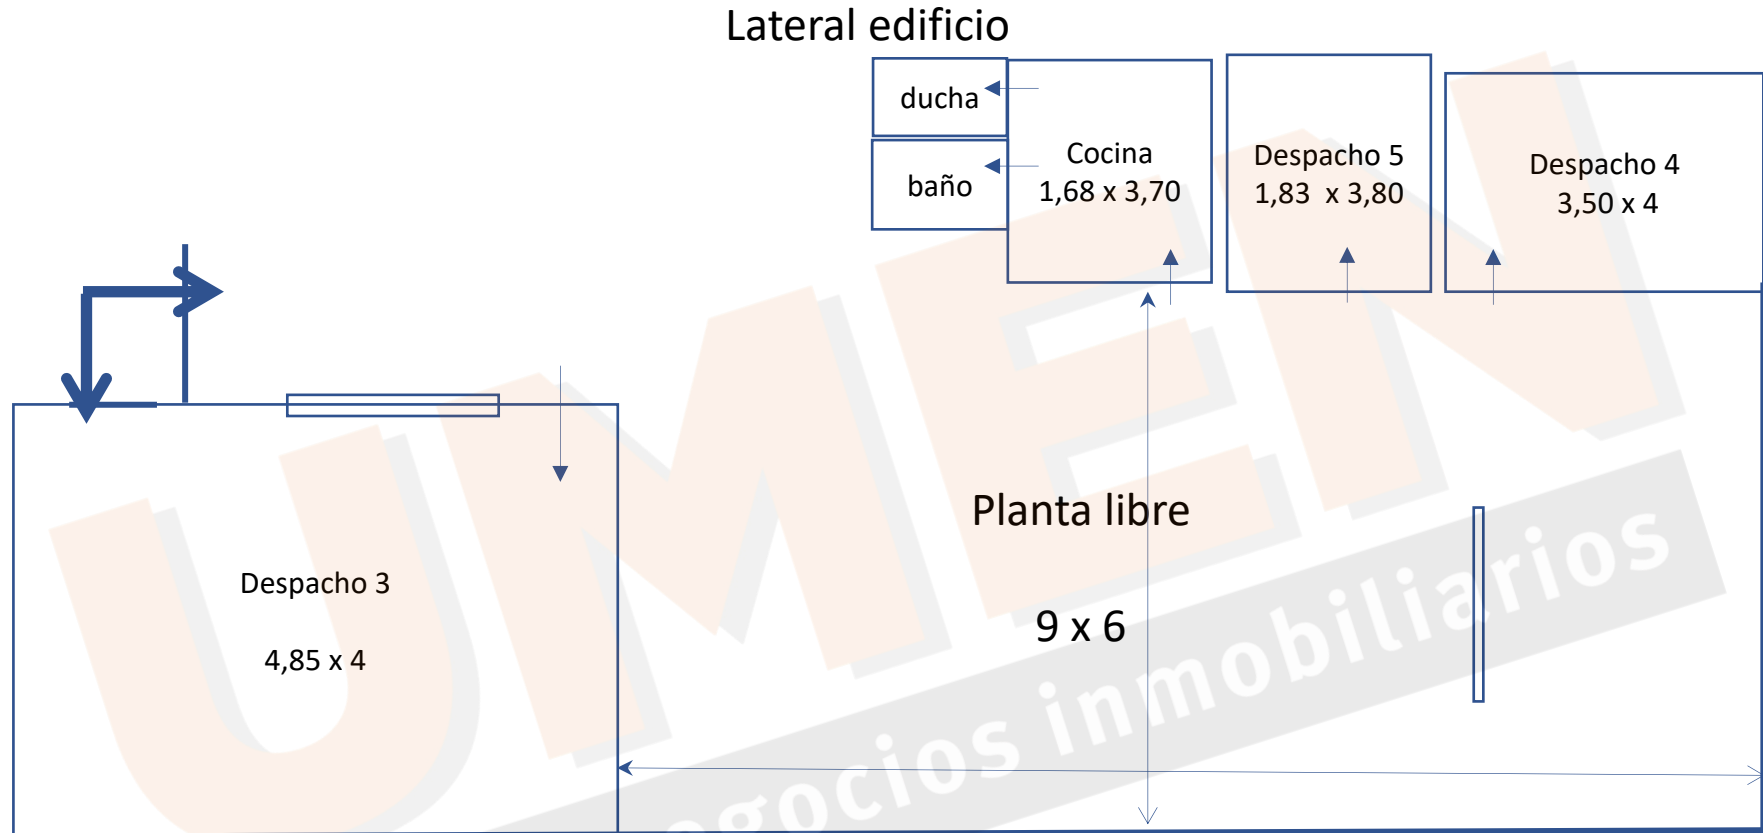

RECONQUISTA 144 – PISO 6

Ubicación: CABA - Microcentro

OFICINA

ALA IZQUIERDA

Lateral edificio hacia Perón

buenosnegocios inmobiliarios