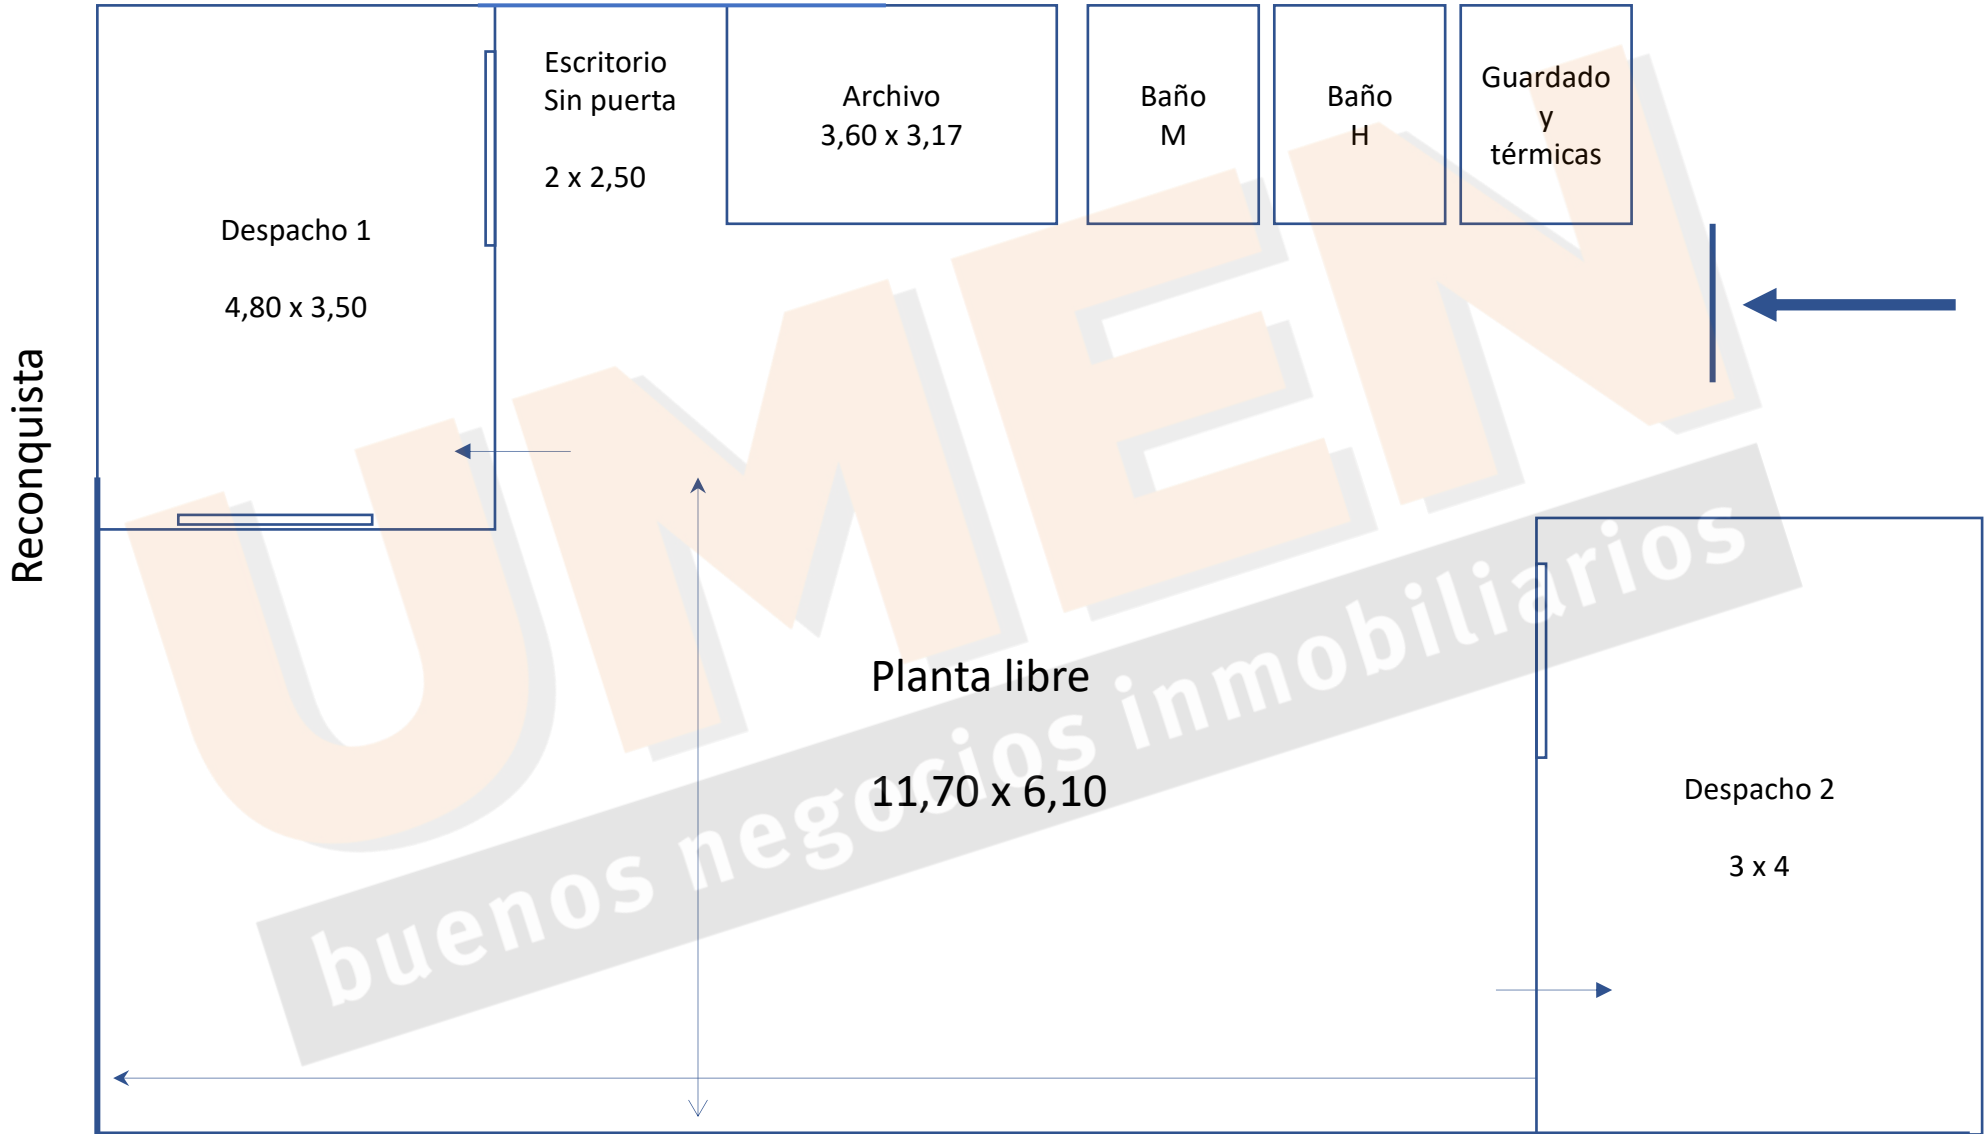

## ALA DERECHA

- planta libre de 12 x 6
- baño Mujeres
- baño de Hombre
- despacho 3,60 x 3,17
- despacho de 4,80 x 3,50
- despacho de 3 x 4

## ALA IZQUIERDA

- planta libre de 9 x 6
- despacho con doble ingreso de 4,85 x 4
- despacho de 3,50 x 4
- despacho de 1,83 x 3,80
- cocina, con sector ducha y baño.

**ACEPTA PROPIEDAD EN PARTE DE PAGO**

OFI-CEN-2

*Las medidas son aproximadas. Las superficies reales surgirán del título de propiedad del inmueble.  
Las fotos pueden variar desde la carga del aviso hasta el momento de visita al inmueble.*

## ALA DERECHA

Lateral edificio

Lateral edificio hacia Perón