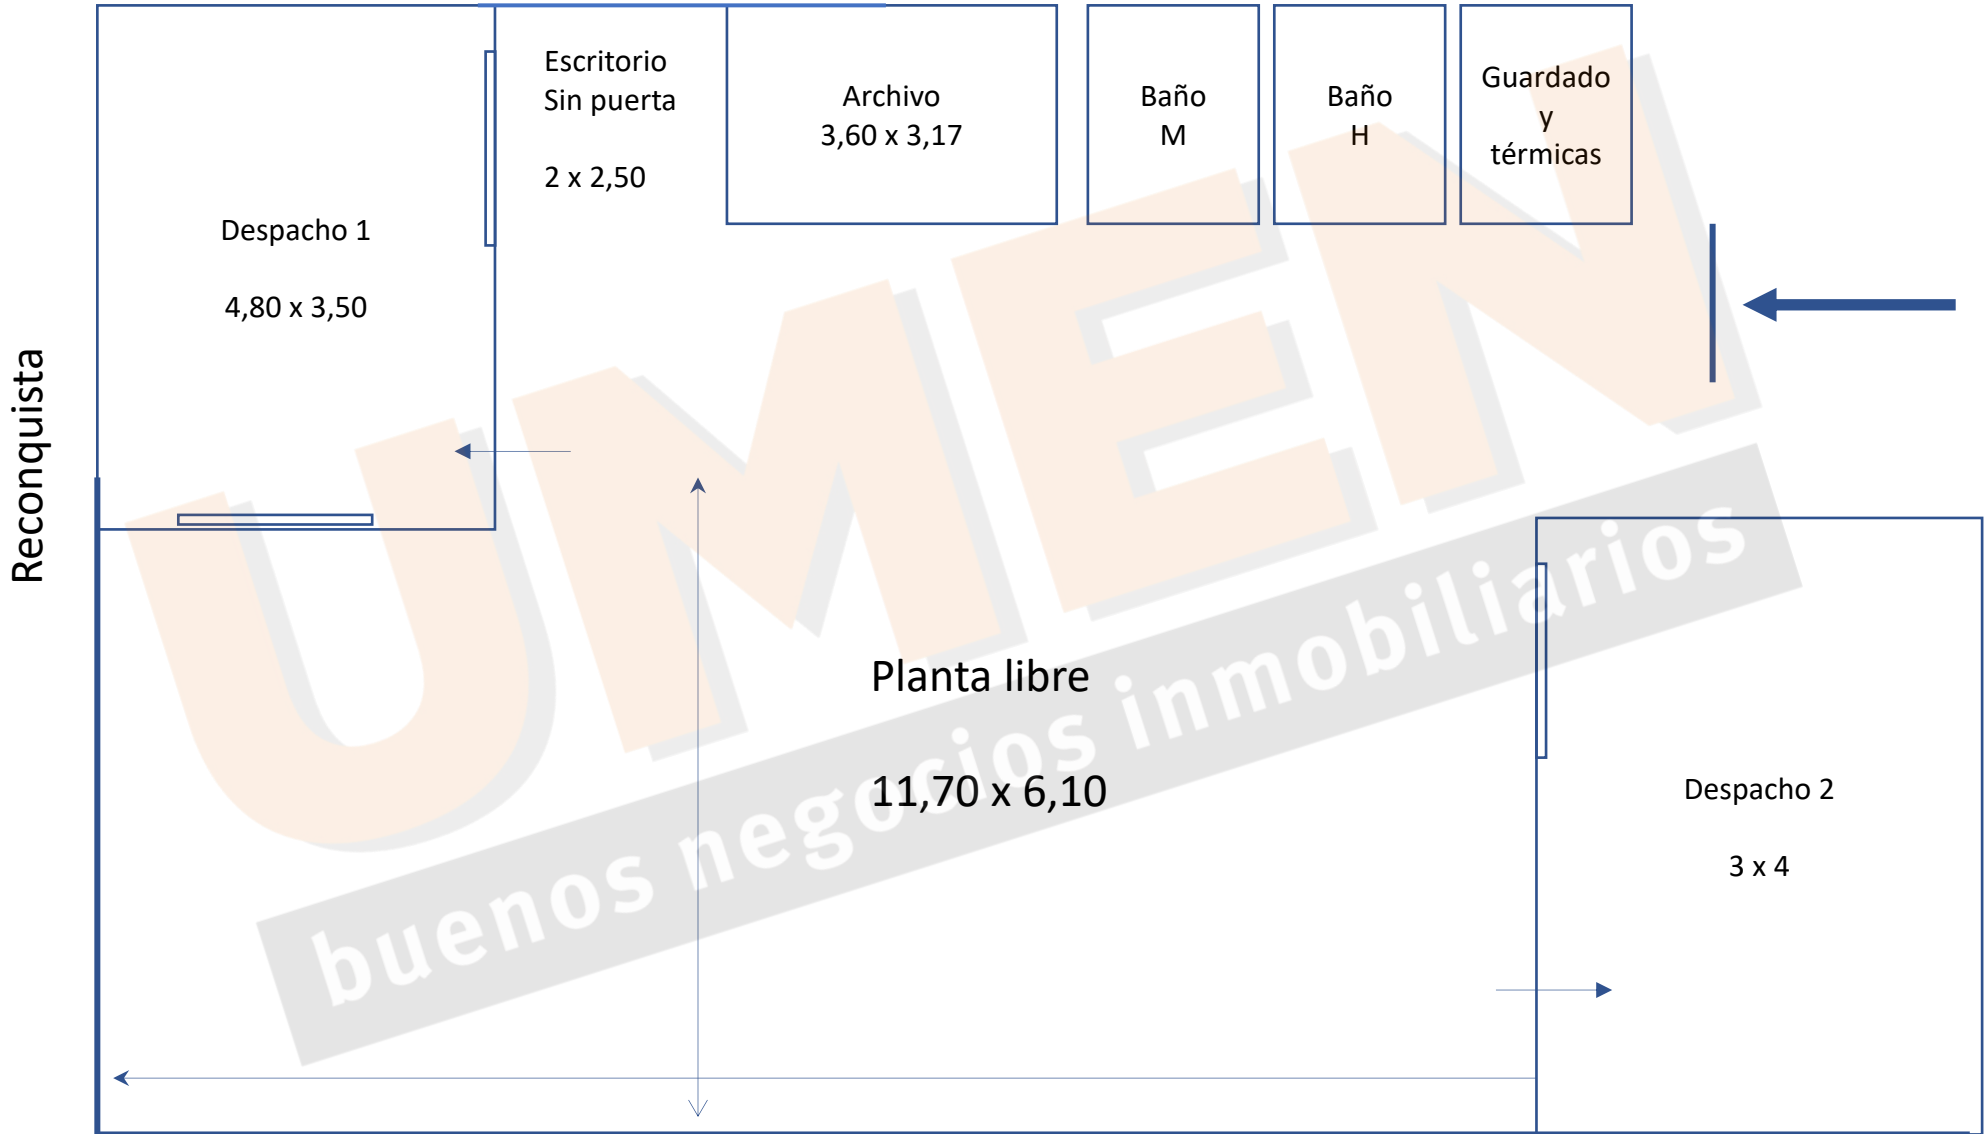

RECONQUISTA 144 – PISO 6

Ubicación: CABA - Microcentro

OFICINA EN ALQUILER

U\$S 2.200

Oficina en edificio corporativo, **espectacular ubicación**. 3 cocheras cubiertas en el subsuelo.

[Ver aviso](#)

- ✓ Piso oficina, ubicado en el corazón de la city porteña, Reconquista entre Bartolomé Mitre y Perón.
- ✓ Edificio corporativo con seguridad 24hs, 3 ascensores, torre vidriada Curtain Wall de 17 pisos y 4 subsuelos
- ✓ Sup. Total: 252m²
- ✓ Posee 3 cocheras cubiertas en subsuelo. Estado: Muy Bueno
- ✓ Fan Coil, pisos flotantes nuevos, posee piso ducto.
- ✓ Se trata de todo un piso. A la salida de los ascensores se accede a un hall distribuidor, formando dos alas.

ALA DERECHA

- planta libre de 12 x 6
- baño Mujeres
- baño de Hombre
- despacho 3,60 x 3,17
- despacho de 4,80 x 3,50
- despacho de 3 x 4

ALA IZQUIERDA

- planta libre de 9 x 6
- despacho con doble ingreso de 4,85 x 4
- despacho de 3,50 x 4
- despacho de 1,83 x 3,80
- cocina, con sector ducha y baño.

UMEN
buenos negocios inmobiliarios

RECONQUISTA 144 – PISO 6

Ubicación: CABA - Microcentro

OFICINA

ALA DERECHA

Lateral edificio

Lateral edificio hacia Perón

RECONQUISTA 144 – PISO 6

Ubicación: CABA - Microcentro

OFICINA

ALA IZQUIERDA

Lateral edificio hacia Perón