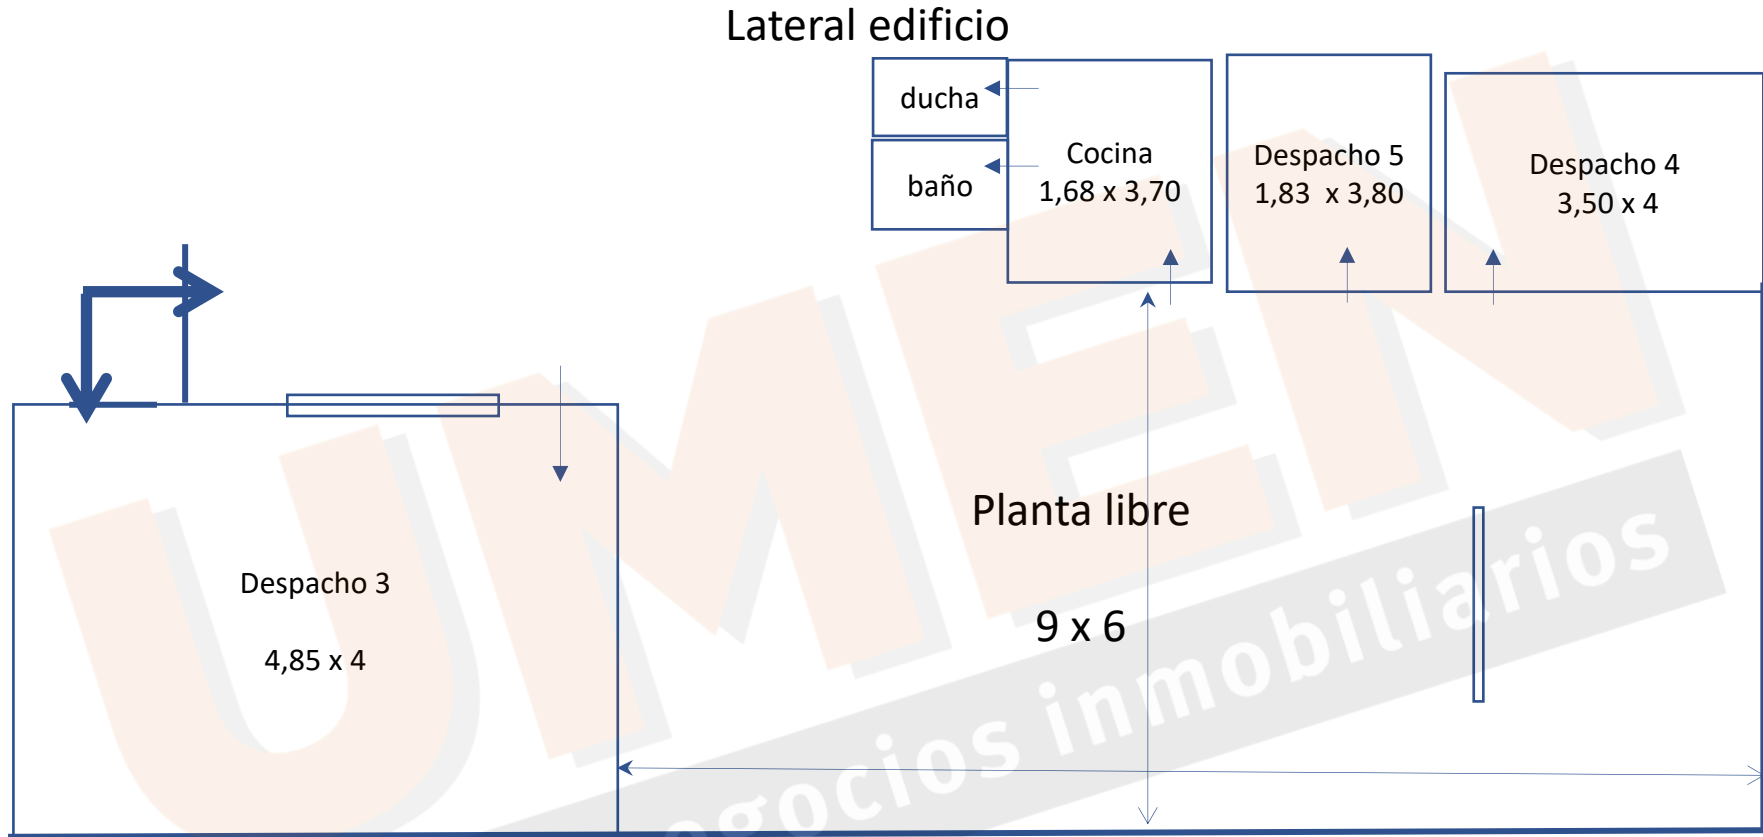

ALA DERECHA

- planta libre de 12 x 6
- baño Mujeres
- baño de Hombre
- despacho 3,60 x 3,17
- despacho de 4,80 x 3,50
- despacho de 3 x 4

ALA IZQUIERDA

- planta libre de 9 x 6
- despacho con doble ingreso de 4,85 x 4
- despacho de 3,50 x 4
- despacho de 1,83 x 3,80
- cocina, con sector ducha y baño.

UMEN
buenos negocios inmobiliarios

RECONQUISTA 144 – PISO 6

Ubicación: CABA - Microcentro

OFICINA

ALA DERECHA

Lateral edificio

Lateral edificio hacia Perón

RECONQUISTA 144 – PISO 6

Ubicación: CABA - Microcentro

OFICINA

ALA IZQUIERDA

Lateral edificio hacia Perón