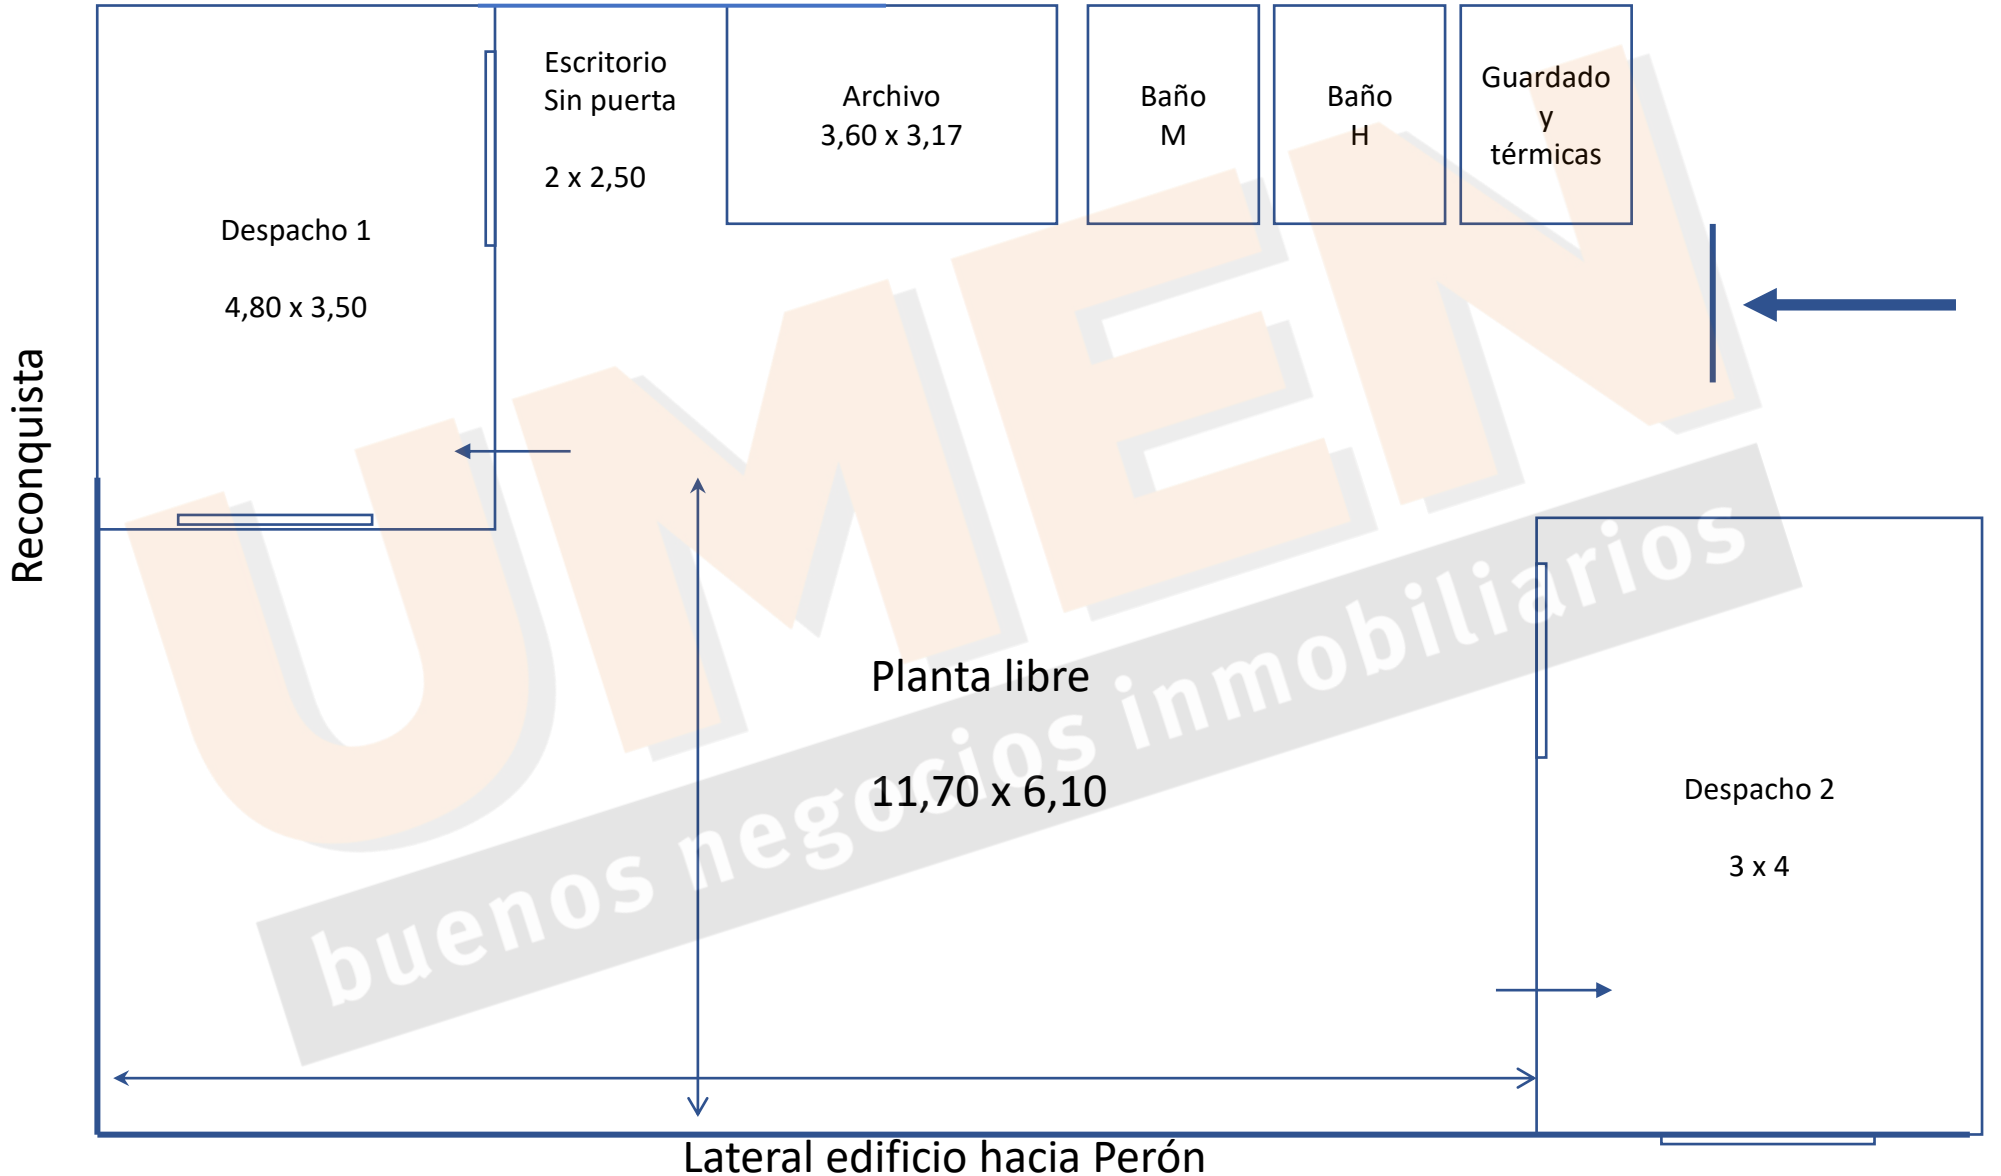

RECONQUISTA 144 – PISO 6

Ubicación: CABA - Microcentro

OFICINA EN VENTA

U$S 580.000

ALA DERECHA

Lateral edificio